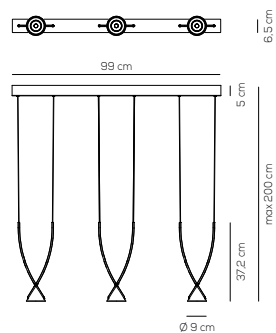

## SP JEWE / JEWD 03

kg 3,5 m³ 0,0208

JEWEL / DRIVER INCLUDED DIMMABLE

Type	Article	Colours / Finish	Source
SP	JEWD 03	NE black / NE black  GE greige / NE black	LED 3 x 6.5W - optic ~ 38° beam 3000K*, 2700K, 3500K dimmable